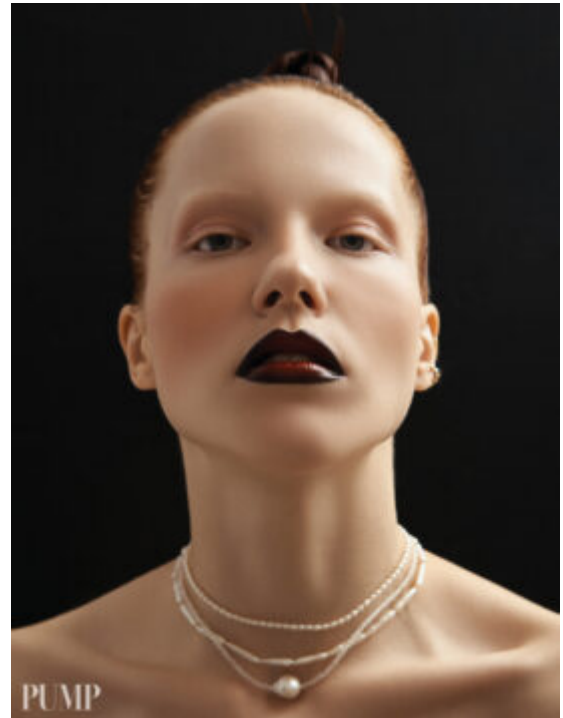

© 2019 Brunello Cucinelli

Natalia Lyzina

177 | 82 / 61 / 89 / 39.5 | Red / Blue

TRUE MODELS

Renaissance OBSESSION

PHOTOGRAPHY: DEEA BERTINARI
 STYLING: LARISA
 MAKEUP: IRINA STYLING / DIMITRI SISO / OCEANOGLASS / GISELE ABEL
 HAIR: ANTONIO DI CARO / LARA ANTONINO / ANGELO
 ACCESSORIES: AL GIBBI / C/O TIBERIO / AGOSTINI
 SHOES: CLOUTIER / C/O MOCO / MOCO
 DRESS: LARISA
 DRESS: LARISA / C/O MOCO / MOCO
 LARISA / C/O MOCO / MOCO
 ACCESSORIES: ZIBRANI / C/O ELIZABETH

Foto: Deea Bertinari / Deea Bertinari

LATEST

Styling: IRINA STYLING / DIMITRI SISO / OCEANOGLASS / GISELE ABEL
 HAIR: ANTONIO DI CARO / LARA ANTONINO / ANGELO
 ACCESSORIES: AL GIBBI / C/O TIBERIO / AGOSTINI
 SHOES: CLOUTIER / C/O MOCO / MOCO
 DRESS: LARISA / C/O MOCO / MOCO
 LARISA / C/O MOCO / MOCO
 ACCESSORIES: ZIBRANI / C/O ELIZABETH

Natalia Lyzina

177 | 82 / 61 / 89 / 39.5 | Red / Blue

TRUE MODELS

PUMP

Natalia Lyzina

177 | 82 / 61 / 89 / 39.5 | Red / Blue

TRUE MODELS

Natalia Lyzina